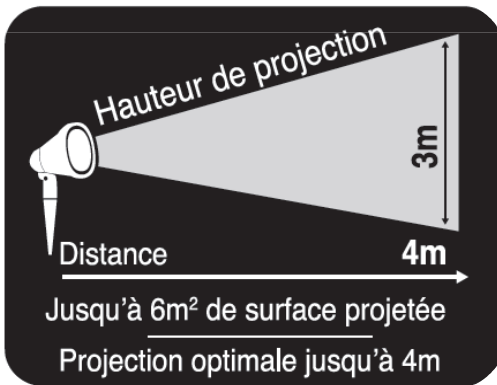

56500007
PROJECTEUR LED avec MOTIF
Décors Motif P.Noël
Puissance de projection 3W
Finition ABS
Diffusion rouge
Projection optimale jusqu'à 4m
Jusqu'à 6m <sup>2</sup> de surface couverte
Utilisation extérieure et intérieure
Projection fixe
Transfo IP44 extérieur
Pic à planter
Technologie LED

**NOUVEAUTÉ**  
**2017**

**HOM TECH**

**Projecteur de lumière extérieur**

Puissance de projection : **3 Watts**

Hauteur de projection : **3m**

Distance : **4m**

Jusqu'à 6m<sup>2</sup> de surface projetée

Projection optimale jusqu'à 4m

TECHNOLOGIE L.E.D.

OUT

Utilisation extérieure ou intérieure

Pour un effet lumineux optimal choisissez en priorité des surfaces claires plutôt que sombres.

**Provence**  
**OUTILLAGE**

[www.provence-outillage.fr](http://www.provence-outillage.fr)